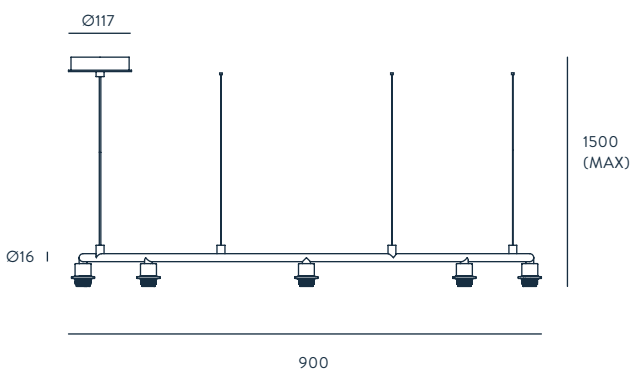

RING

DESIGNED BY PEPE FORNAS / 2018

C1262

ACABADOS

METAL
NEGRO MATE
BRONCE

MATERIALES

ACERO

ESPECIFICACIONES (UE)

8 X E14 MAX 60W
NO INCLUIDA
220-240 V, 50/60 HZ,
IP20, CLASE I

CLASIFICACIÓN ENERGÉTICA

A ++

ACCESORIOS:

1176
1174
1175
1103

ACCESORIO IMAGEN: 1103
BOMBILLA IMAGEN: B030

FINISHES

METAL
MATT BLACK
BRONZE

MATERIALS

STEEL

SPECIFICATIONS (UE)

8 X E14 MAX 60W
NOT INCLUDED
220-240 V, 50/60 HZ,
IP20, CLASE I

ENERGY LABEL

A ++

ACCESSORIES:

1176
1174
1175
1103