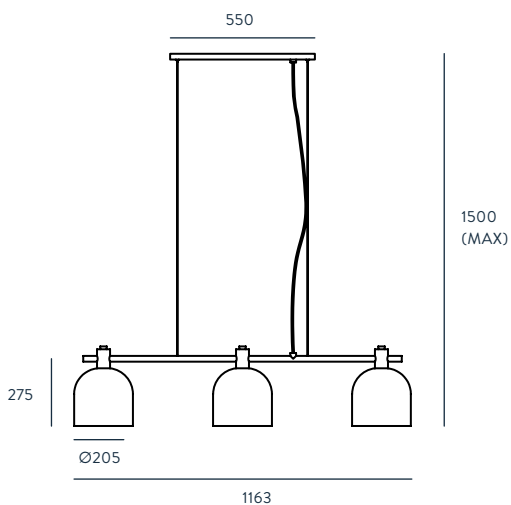

LUCA +

DESIGNED BY AC STUDIO / 2017

C1239

ACABADOS

METAL
NEGRO

MATERIALES

ACERO
ACRILÍCO

ESPECIFICACIONES (UE)

E27 60W MAX X 3
(NO INCLUIDA)
220-240 V, 50/60 HZ,
IP20, CLASE I

CLASIFICACIÓN ENERGÉTICA

A ++

FINISHES

METAL
BLACK

MATERIALS

STEEL
ACRYLIC

SPECIFICATIONS (UE)

E27 60W MAX X 3
(NOT INCLUDED)
220-240 V, 50/60 HZ,
IP20, CLASS I

ENERGY LABEL

A ++