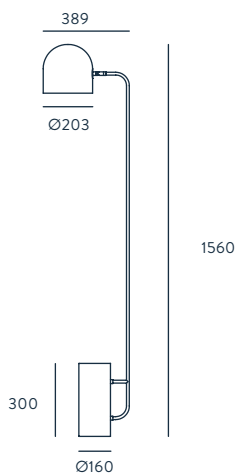

LUCA

DESIGNED BY AC STUDIO / 2017

P1237

ACABADOS

METAL **MÁRMOL**
NEGRO BRILLO BLANCO

MATERIALES

ACERO
MÁRMOL

ESPECIFICACIONES (UE)

E27 60W MAX
(NO INCLUIDA)
220-240 V, 50/60 HZ,
IP20, CLASE II

CLASIFICACIÓN ENERGÉTICA

A ++

FINISHES

METAL **MARBLE**
SHINNY BLACK WHITE

MATERIALS

STEEL
MARBLE

SPECIFICATIONS (UE)

E27 60 W MAX.
(NOT INCLUDED)
220-240 V, 50/60 HZ,
IP20, CLASS II

ENERGY LABEL

A ++