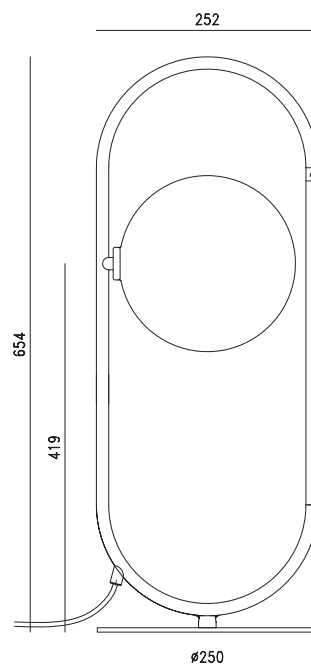

ABBACUS

S1258

Pepe Fornas
Design 2018

EN		
MATERIALS	Steel / Blown Glass	
FINISHES	Metal Matt brass	Glass Opal
SPECIFICATIONS (UE)	Bulb G9 (Included) 5W - 2700K 220-240 V, 50/60 Hz, 500lm	
ENERGY LABEL	E	

ES		
MATERIALES	Acero / Vidrio Soplado	
ACABADOS	Metal Oro mate	Glass Opal
ESPECIFICACIONES (UE)	Bombilla G9 (Incluida) 5W - 2700K 220-240 V, 50/60 Hz, 500lm	
CLASIFICACIÓN ENERGÉTICA	E	

ICONS