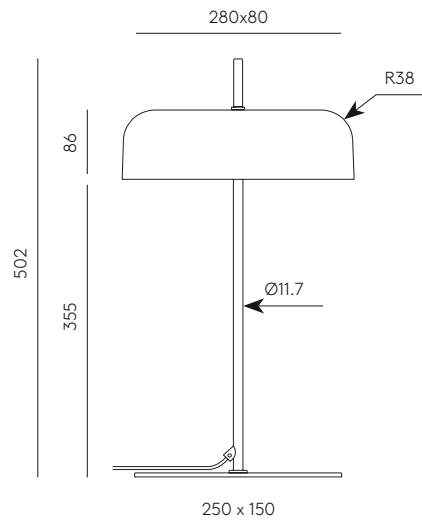

ATIL

S1281

Pepe Fornas
Design 2019

EN

MATERIALS	Metal / Glass	
FINISHES	Metal Matt Black Matt Brass	Glass Opal
SPECIFICATIONS (UE)	Bulbs G9 Led (Included) 2 x 5W 900lm 2700K 220-240 V, 50/60 Hz	
ENERGY LABEL	E	

ES

MATERIALES	Metal / Cristal	
ACABADOS	Metal Negro mate Oro mate	Cristal Opal
ESPECIFICACIONES (UE)	Bombillas G9 Led (Incluido) 2 x 5W 900lm 2700K 220-240 V, 50/60 Hz	
ETIQUETA ENERGÉTICA	E	

ICONS

IP20 CE