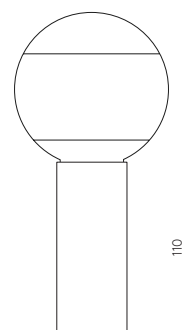

PIN

DESIGNED BY PEPE FORNAS, 2020 · A1209

ES

ACABADOS

Metal:
Oro Mate
Negro Mate

MATERIALES

Acero / Vidrio Soplado

ESPECIFICACIONES (UE)

Metal:
Matt Brass
Matt Black

MATERIALS

Steel / Blown Glass

SPECIFICATIONS (UE)

E27 max. 60W (Bulb Not included)
220-240 V, 50/60 Hz
IP20, Class I

IP20     

ENERGY LABEL

A ++

IMAGE BULB:

B053 / B054

TEC

Ø42

110