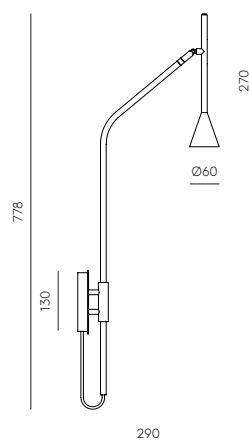

LYB

DESIGNED BY PEPE FORNAS, 2019 · A1274

ES

ACABADOS
Metal:
Negro Mate

MATERIALES
Acero

ESPECIFICACIONES (UE)
Led integrado 5W,
3000K
12 V, 50/60 Hz
IP20, Clase I

CLASIFICACIÓN ENERGÉTICA
A ++

TOUCH ME DIMERABLE

EN

FINISHES
Body:
Matt Black

MATERIALS
Steel

SPECIFICATIONS (UE)
Led integrated 5W,
3000K
12 V, 50/60 Hz
IP20, Class I

ENERGY LABEL
A ++

TOUCH ME DIMMABLE

TEC

290