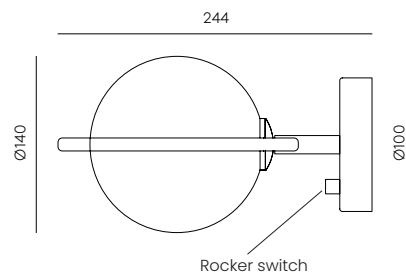

Pepe Fornas
Design 2018

EN

MATERIALS	Steel / Blown Glass	
FINISHES	Metal Matt Black Matt Brass	Glass Shade (included) Opal Opal
SPECIFICATIONS (UE)	Bulb G9 5W 450lm 2700K (Included) 220-240 V, 50/60 Hz	
ENERGY LABEL	E	

ES

MATERIALES	Acero / Vidrio Soplado	
ACABADOS	Metal Negro Mate Oro Mate	Cristal (incluido) Opal Opal
ESPECIFICACIONES (UE)	Bombilla G9 5W 450lm 2700K (Incluida) 220-240 V, 50/60 Hz	
CLASIFICACIÓN ENERGÉTICA	E	

Opal