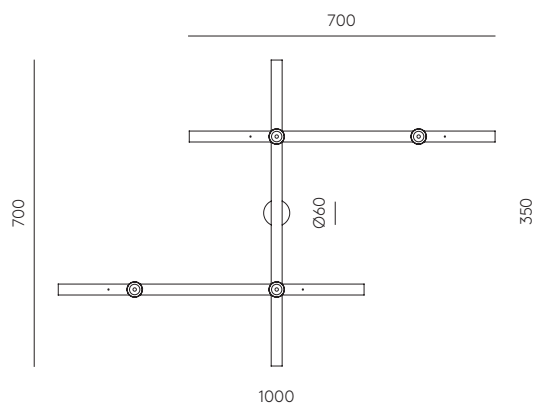

ABBY

A1259/4

AC Studio
Design 2018

EN

MATERIALS Steel

FINISHES Metal
Matt black
Matt brass

SPECIFICATIONS (UE) 4 x E27 Max. 15W (Not included)
220-240 V, 50/60 Hz

ENERGY LABEL E

IMAGE COMPOSITION 1038/25 - 1096/25 x 2 - 1038/35

ES

MATERIALES Acero

ACABADOS Metal
Negro mate
Oro mate

ESPECIFICACIONES (UE) 4 x E27 Max. 15W (Not included)
220-240 V, 50/60 Hz

CLASIFICACIÓN ENERGÉTICA E

COMPOSICIÓN IMAGEN 1038/25 - 1096/25 x 2 - 1038/35

ICONS