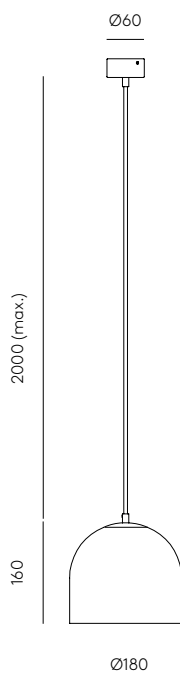

ALPHA

C1083

AC Studio
Design 2019

EN

MATERIALS	Steel / Ceramic	
FINISHES	Metal Matt brass Shiny gold Matt black Matt white Chrome Satin nickel	Shade See color palette
SPECIFICATIONS (UE)	E27 Max. 15W (Not included) 220-240 V, 50/60 Hz	
ENERGY LABEL	E	

ES

MATERIALES	Acero / Cerámica	
ACABADOS	Metal Oro mate Oro brillo Negro mate Blanco mate Cromo Níquel satinado	Tulipa Ver paleta de colores
ESPECIFICACIONES (UE)	E27 Max. 15W (No incluida) 220-240 V, 50/60 Hz	
CALIFICACIÓN ENERGÉTICA	E	

ICONS

Colour image:
Banana Green