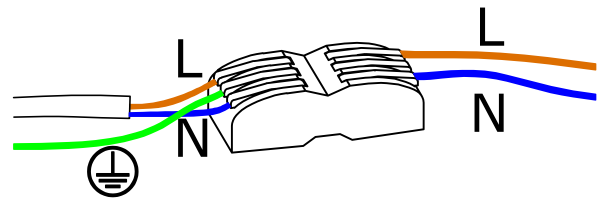

# ANYA

C1010+1144/1143

# aromas

Power: 220-240 V 50/60 Hz 60 W

Medidas en mm  
Measures in mm