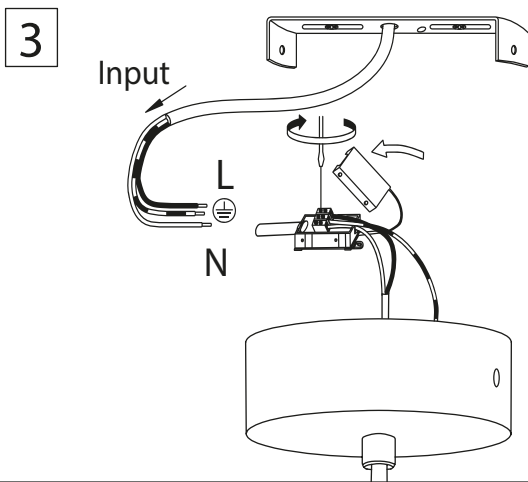

ANYA

C1010+1144/1143

aromas