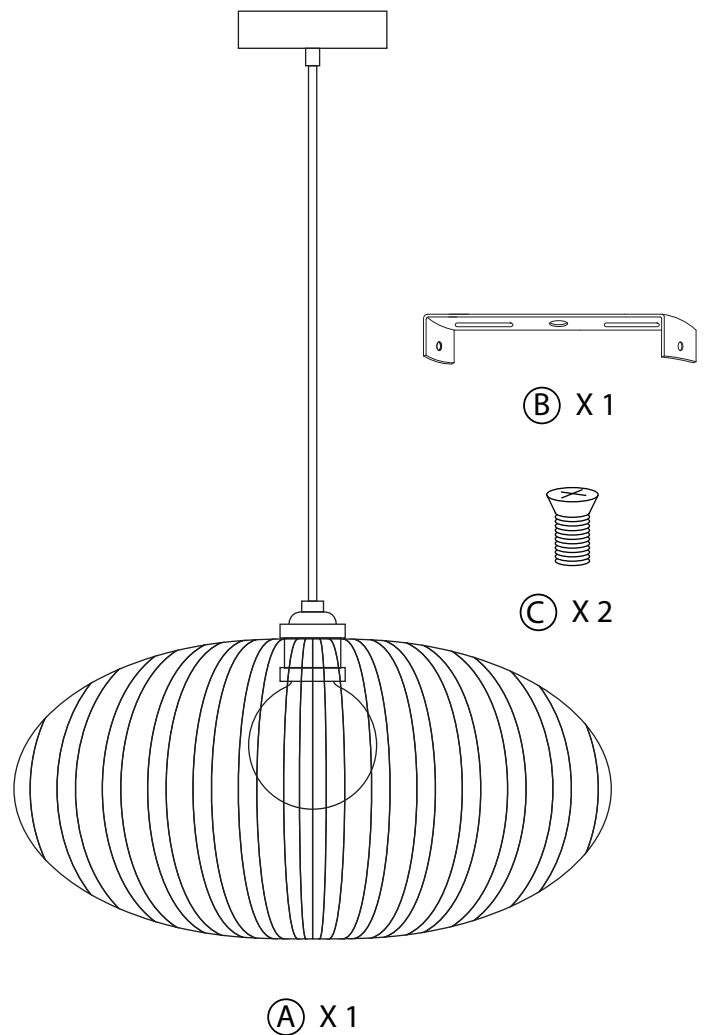

# ANYA

C1010+1144/1143

# aromas

Power: 220-240 V 50/60 Hz 60 W

Medidas en mm  
Measures in mm