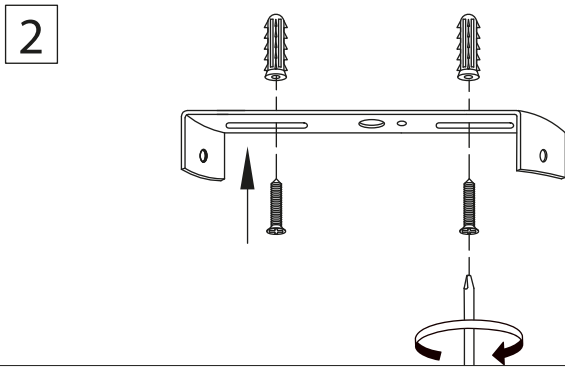

ANYA

C1010+1144/1143

aromas