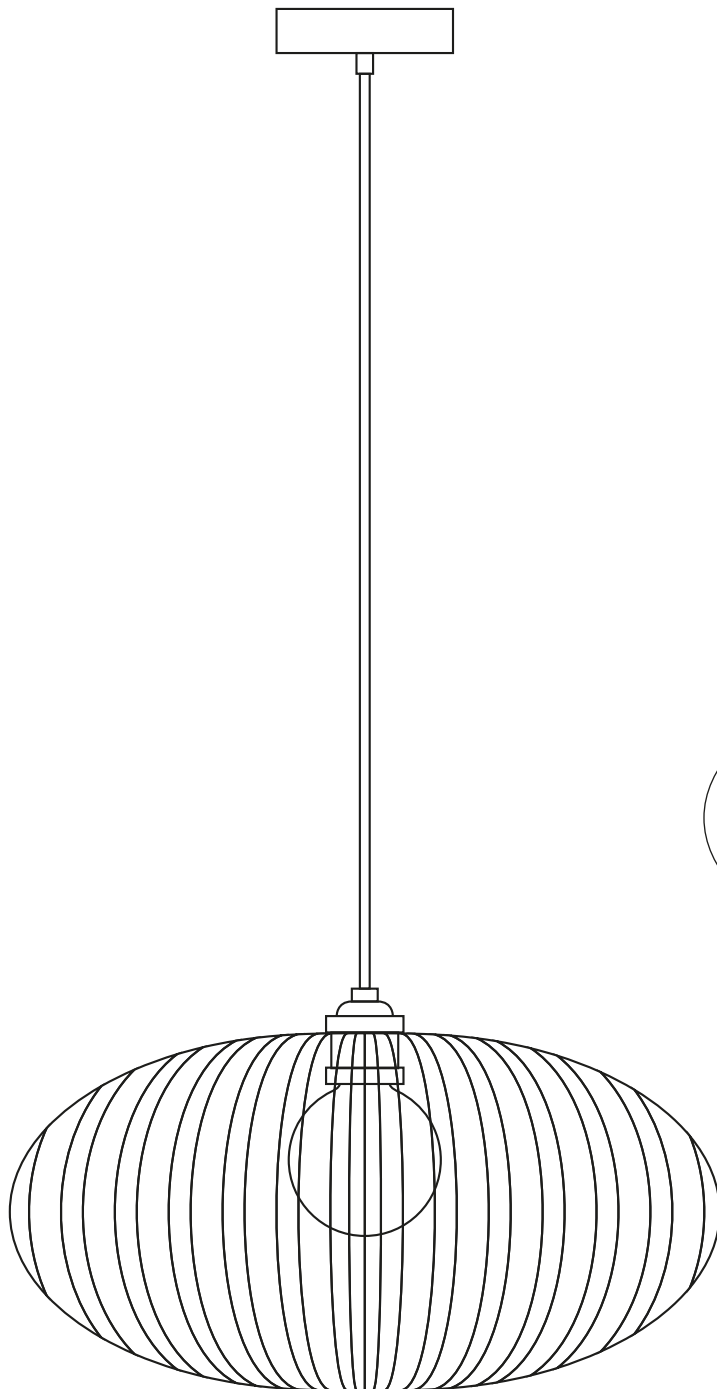

# ANYA

C1010+1144/1143

# aromas

Power: 220-240 V 50/60 Hz 60 W

Medidas en mm  
Measures in mm