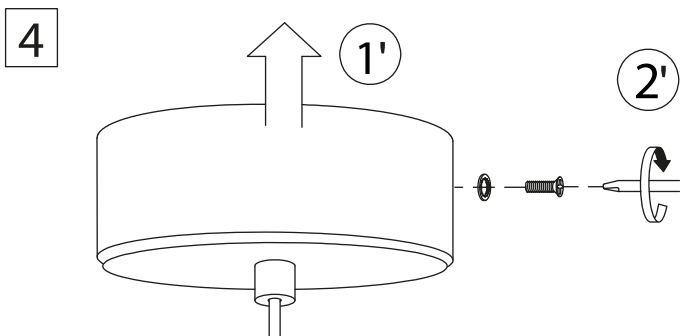

ANYA

C1010+1144/1143

aromas