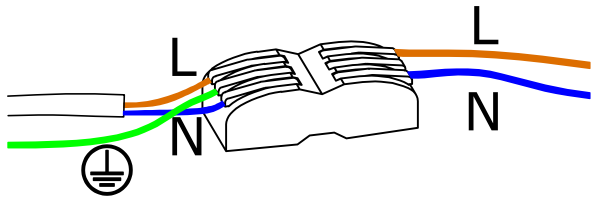

ANYA

C1010+1144/1143

aromas