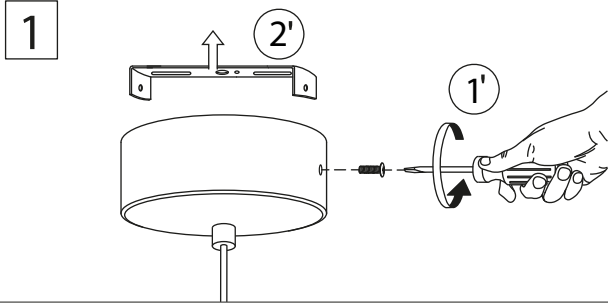

ANYA

C1010+1144/1143

aromas