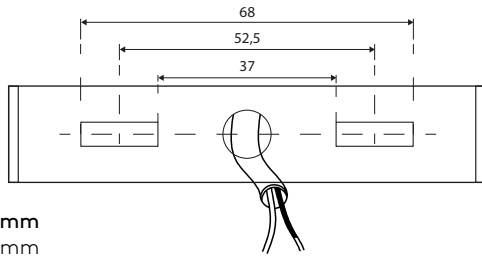

# aromas

Power: 220-240 V 50/60 Hz 60 W

Medidas en mm  
Measures in mm