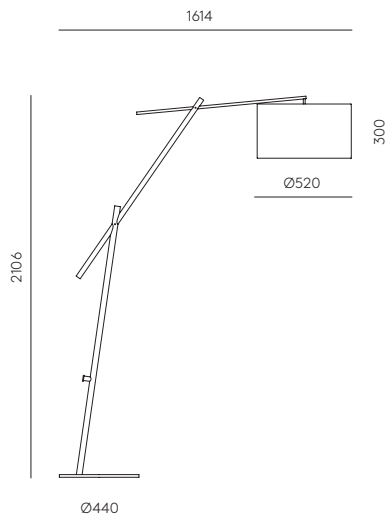

ARIO

P1234

AC Studio
Design 2017

EN		
MATERIALS	Steel / Cotton Shade	
FINISHES	Metal Matt Black	Shade Black
SPECIFICATIONS (UE)	E27 Max. 15W (Not included) 220-240 V, 50/60 Hz	
ENERGY LABEL	E	

ES		
MATERIALES	Acero / Pantalla Algodón	
ACABADOS	Metal Negro Mate	Pantalla Negra
ESPECIFICACIONES (UE)	E27 Max. 15W (No incluida) 220-240 V, 50/60 Hz	
ETIQUETA ENERGÉTICA	E	

ICONS  IP20     A++

*Bombilla recomendada B211 (7, 9W).
Recommended bulb B211 (7, 9W).