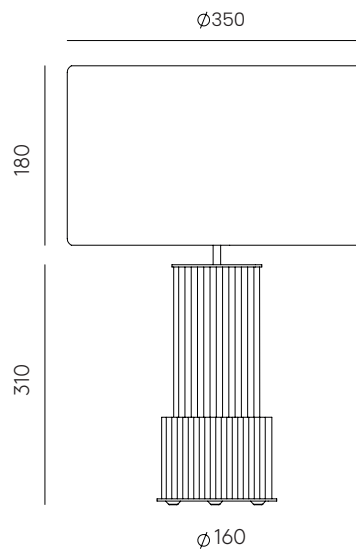

* Image shade 801011/35 not included/
Pantalla imagen 801011/35 no incluida