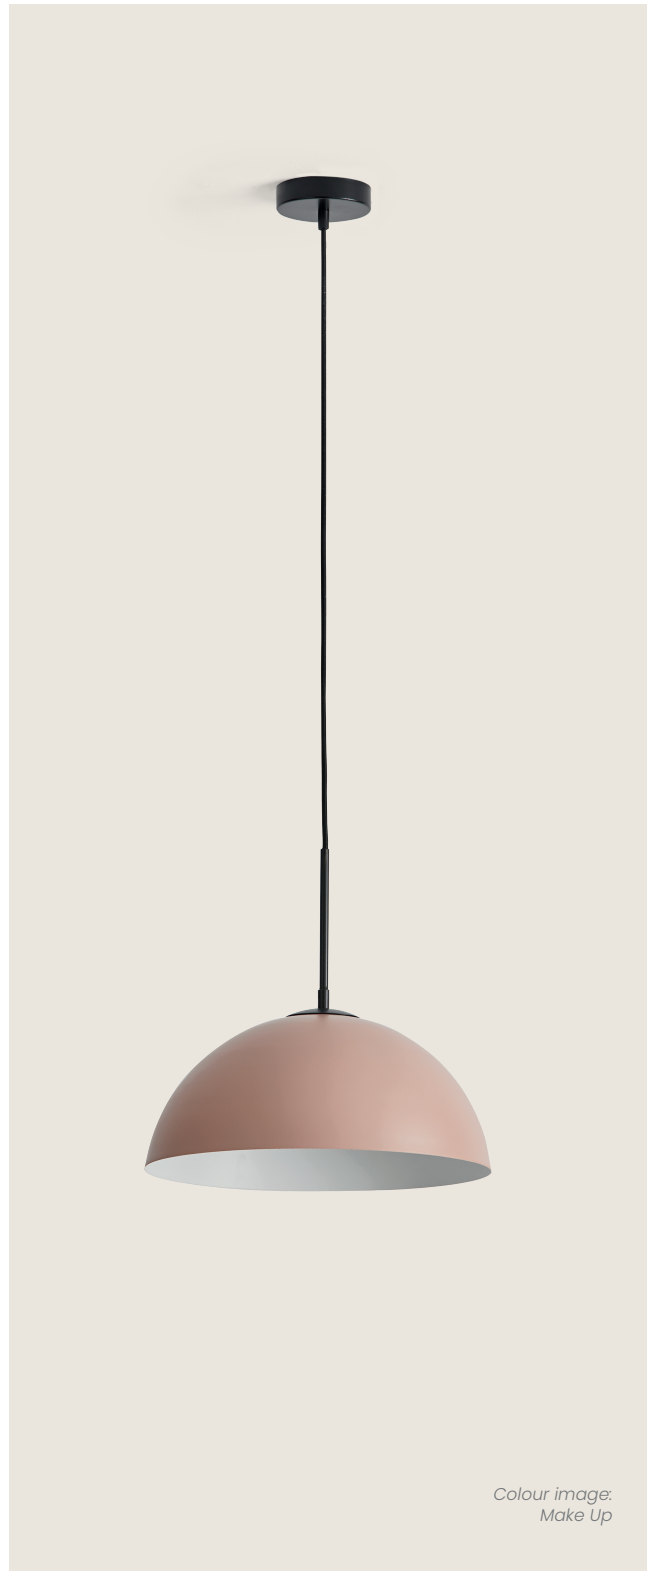

BETA

C1082

AC Studio
Design 2019

EN		
MATERIALS	Steel/Ceramics	
FINISHES	Metal Black Gold Matt brass Chrome White Nickel	Shade See color palette
SPECIFICATIONS (UE)	E27 Max. 15W (Not included) 220-240 V, 50/60 Hz	
ENERGY LABEL	E	
POSSIBLE MODIFICATIONS	Color out of color palette - Extracost	
RECOMMENDED BULB	B033/COB	

ES		
MATERIALES	Acero / Cerámica	
ACABADOS	Metal Negro Oro Oro mate Cromo Blanco Níquel	Tulipa Ver paleta de colores
ESPECIFICACIONES (UE)	E27 Max. 15W (No incluida) 220-240 V, 50/60 Hz	
CLASIFICACIÓN ENERGÉTICA	E	
MODIFICACIONES POSIBLES	Color fuera paleta de colores - Sobrecoste	
BOMBILLAS RECOMENDADA	B033/COB	

ICONS

Colour image:
Make Up