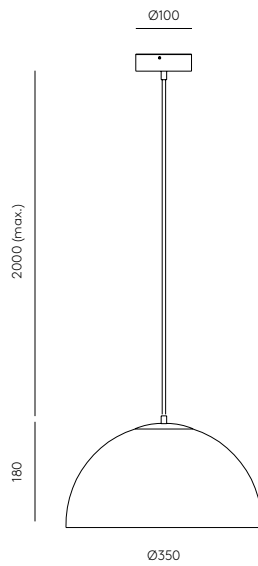

BETA

C1082

AC Studio
Design 2019

EN		
MATERIALS	Steel/Ceramics	
FINISHES	Metal Black Gold Matt brass Chrome White Nickel	Shade See color palette
SPECIFICATIONS (UE)	E27 Max. 15W (Not included) 220-240 V, 50/60 Hz	
ENERGY LABEL	E	
POSSIBLE MODIFICATIONS	Color out of color palette - Extracost	
RECOMMENDED BULB	B033/COB	

ES		
MATERIALES	Acero / Cerámica	
ACABADOS	Metal Negro Oro Oro mate Cromo Blanco Níquel	Tulipa Ver paleta de colores
ESPECIFICACIONES (UE)	E27 Max. 15W (No incluida) 220-240 V, 50/60 Hz	
CLASIFICACIÓN ENERGÉTICA	E	
MODIFICACIONES POSIBLES	Color fuera paleta de colores - Sobrecoste	
BOMBILLAS RECOMENDADA	B033/COB	

ICONS

Colour image:
Make Up