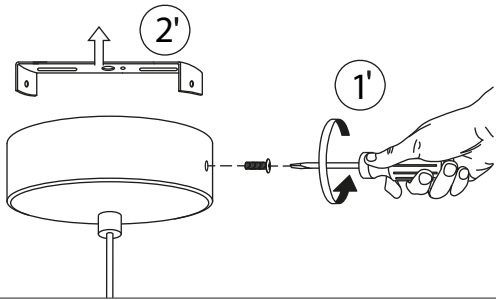

C1012

C1012

aromas

1

2

3

4

5