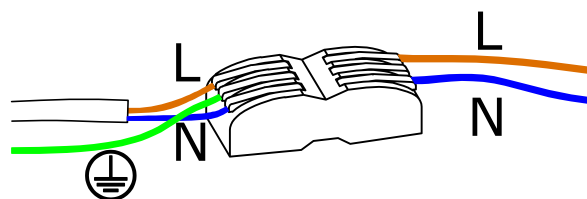

# C1012

C1012

# aromas

Power: 220-240 V 50/60 Hz 3 W 3000K

Medidas en mm  
Measures in mm

Ⓑ X 1

Ⓒ X 2

Ⓐ X 1