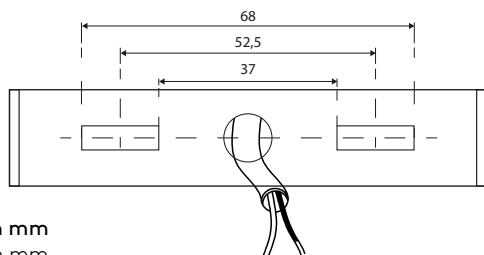

# aromas

Power: 220-240 V 50/60 Hz 3 W 3000K

Medidas en mm  
Measures in mm

Ⓑ X 1

Ⓒ X 2

Ⓐ X 1