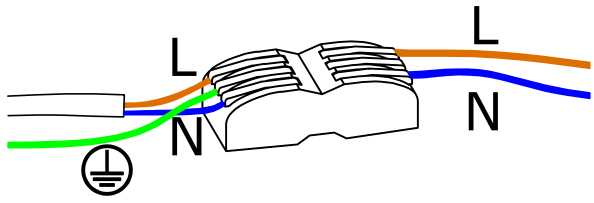

C1012

C1012

aromas