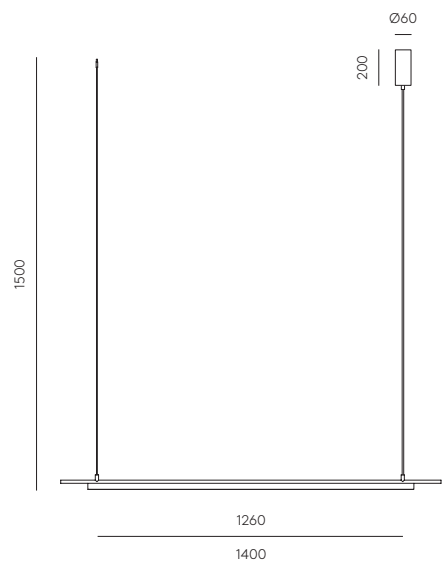

COLN

C1267

AC Studio
Design 2019

EN

MATERIALS	Steel Acrylic
FINISHES	Metal Matt black Diffuser White
SPECIFICATIONS (UE)	LED Strip 21W - 2700K 220-240V/ 24 V, 50/60 Hz, 2100lm Dimmable
ENERGY LABEL	F

ES

MATERIALES	Metal Acrílico
ACABADOS	Metal Negro mate Difusor Blanco
ESPECIFICACIONES (UE)	Tira LED 21W - 2700k 220-240V/24 V, 50/60 Hz, 2100lm Regulable
CLASIFICACIÓN ENERGÉTICA	F

ICONS

*Adjustable height.
Altura regulable.