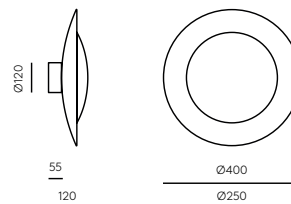

EN

MATERIALS	Steel / Acrylic	
FINISHES	Dome Black White	Diffuser Black White Matt Brass
SPECIFICATIONS (UE)	A1203/40: Integrated LED 21W 2700K 1200lm A1203/60: Integrated LED 28W 2700K 2400lm 220-240V/12V, 50/60 Hz TRIAC Dimmable	
ENERGY LABEL	F	

ES

MATERIALES	Acero / Acrílico	
ACABADOS	Cúpula Negro Blanco	Difusor Negro Blanco Oro Mate
ESPECIFICACIONES (UE)	A1203/40: LED integrado 21W 2700K 1200lm A1203/60: LED integrado 28W 2700K 2400lm 220-240V/12V, 50/60 Hz TRIAC Regulable	
CLASIFICACIÓN ENERGÉTICA	F	

TEC A1203/ 40