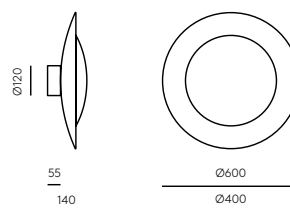

TEC A1203/ 60