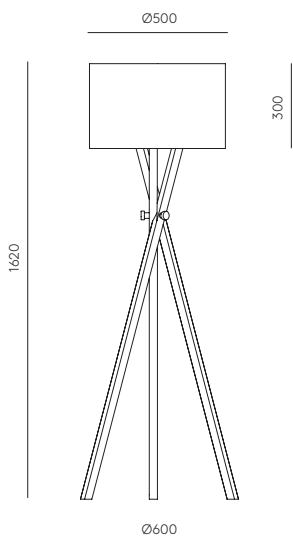

COT

P1251

AC Studio
Design 2018

EN

MATERIALS	Steel / Walnut Wood / Cotton	
FINISHES	Wood Walnut	Shade Black White
SPECIFICATIONS (UE)	E27 Max. 15W (Not included) 220-240 V, 50/60 Hz	
ENERGY LABEL	E	

ES

MATERIALES	Acero / Nogal / Algodón	
ACABADOS	Madera Nogal	Pantalla Negra Blanca
ESPECIFICACIONES (UE)	E27 Max. 15W (No incluida) 220-240 V, 50/60 Hz	
ETIQUETA ENERGÉTICA	E	

ICONS

*Bombillas recomendadas B211 (7, 9W)
Recommended bulb B211 (7, 9W)