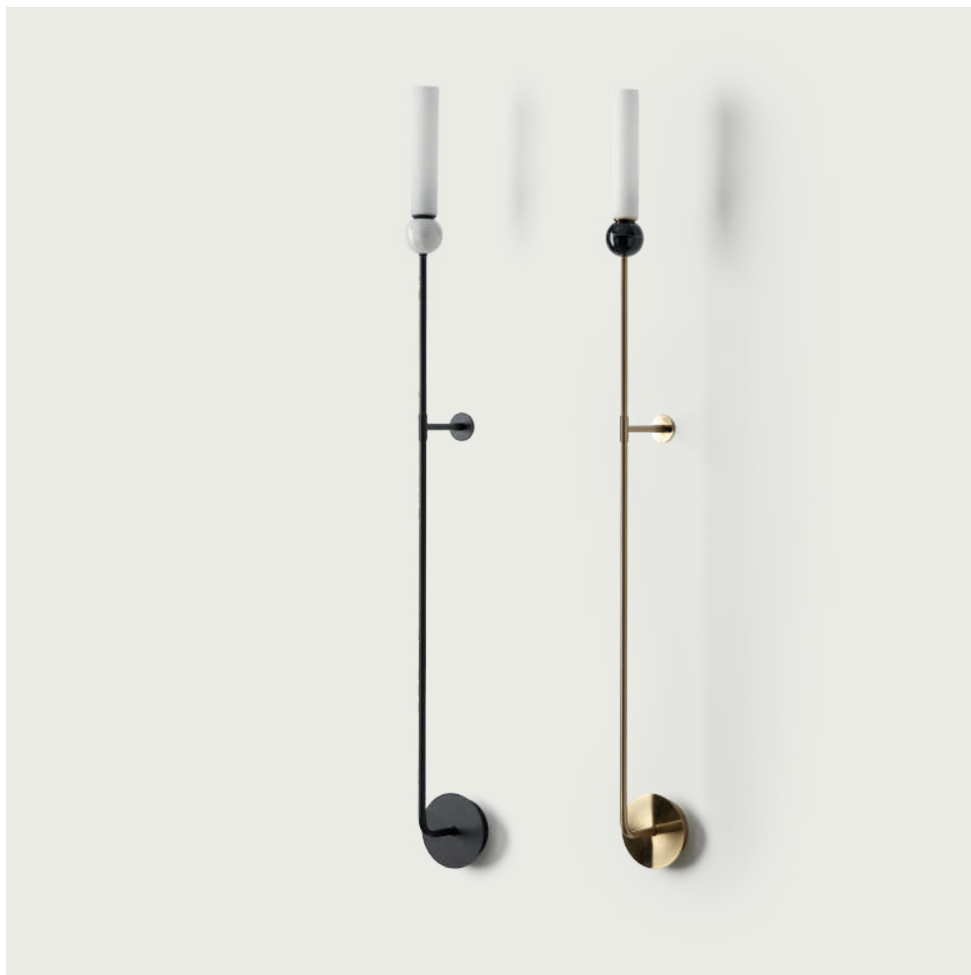

DELIE-L

A1224/L

JF Sevilla
Design 2020

EN			
MATERIALS	Metal / Marble / Glass		
FINISHES	Metal Matt Black Aged Gold	Marble White Black	Glass Shade Opal
SPECIFICATIONS (UE)	G9 LED 5W 450lm 2700K (Included) 220-240 V, 50/60 Hz		
ENERGY LABEL	E		

ES			
MATERIALES	Metal / Mármol / Cristal		
ACABADOS	Metal Negro mate Oro envejecido	Mármol Blanco Negro	Pantalla cristal Opal
ESPECIFICACIONES (UE)	G9 LED 5W 450lm 2700K (Included) 220-240 V, 50/60 Hz		
CLASIFICACIÓN ENERGÉTICA	E		