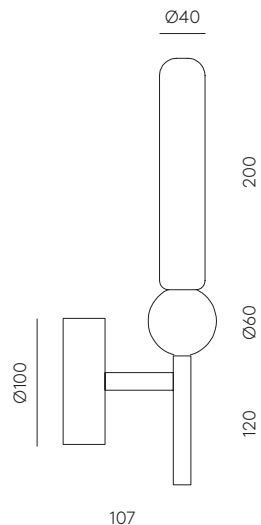

DELIE

A1224

JF Sevilla
Design 2020

EN			
MATERIALS	Metal / Marble / Glass		
FINISHES	Metal Matt Black Aged Gold	Marble White Black	Glass Shade Opal
SPECIFICATIONS (UE)	G9 LED 5W 450lm 2700K (Included) 220-240 V, 50/60 Hz		
ENERGY LABEL	E		
ES			
MATERIALES	Metal / Mármol / Cristal		
ACABADOS	Metal Negro mate Oro envejecido	Mármol Blanco Negro	Pantalla cristal Opal
ESPECIFICACIONES (UE)	G9 LED 5W 450lm 2700K (Included) 220-240 V, 50/60 Hz		
CLASIFICACIÓN ENERGÉTICA	E		