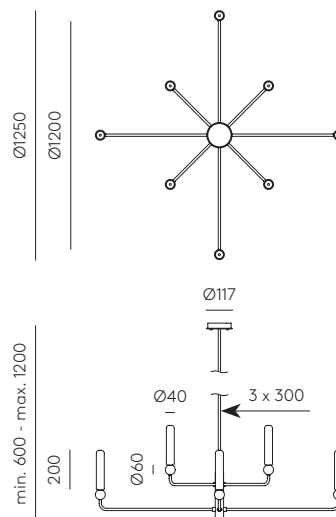

DELIE

C1224/8

JF Sevilla
Design 2020

EN

MATERIALS	Steel / Blown Glass / Marble		
FINISHES	Body Matt Black Aged Gold	Marble White Black	Glass Opal
SPECIFICATIONS (UE)	G9 LED Bulbs (included) 8 x 5W 2700K 220-240 V, 50/60 Hz, 3600lm		
ENERGY LABEL	E		
ADJUSTABLE HEIGHT	The height is configured during the installation of the pendant, threading the different tubes (3 x 30cm)		

ES

MATERIALES	Acero / Vidrio Soplado / Mármol		
ACABADOS	Metal Negro Mate Oro Envejecido	Mármol Blanco Negro	Cristal Opal
ESPECIFICACIONES (UE)	Bombillas G9 LED (Incluidas) 8 x 5W 2700K 220-240 V, 50/60 Hz, 3600lm		
CLASIFICACIÓN ENERGÉTICA	E		
ALTURA REGULABLE	La altura se configura durante la instalación del colgante, roscando los diferentes tubos (3 x 30cm)		