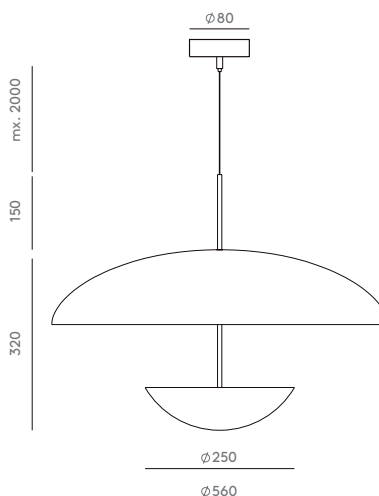

ELLA

C1158

AC Studio
Design 2020

EN

MATERIALS	Metal / Acrylic	
FINISHES	Big dome Matt Black - Exterior Matt White - Interior	Diffuser Matt Black Matt Brass
SPECIFICATIONS (UE)	LED plate 9W 900lm 2700K (included) TRIAC Dimmable 24V / 220-240 V, 50/60 Hz	
ENERGY LABEL	F	

ES

MATERIALES	Metal / Acrílico	
ACABADOS	Cúpula grande Negro Mate - Exterior Blanco Mate - Interior	Difusor Negro Mate Oro mate
ESPECIFICACIONES (UE)	Placa LED 9W 900lm 2700K (incluida) TRIAC Regulable 24V / 220-240 V, 50/60 Hz	
CLASIFICACIÓN ENERGÉTICA	F	