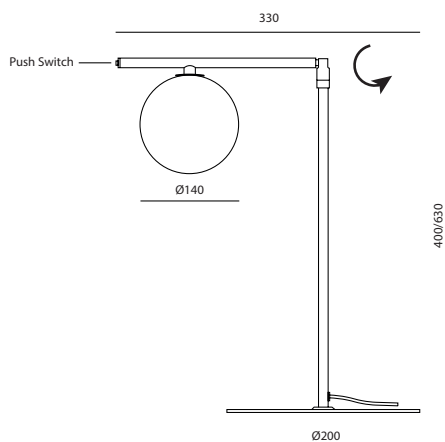

ENDO

S1156

Pepe Fornas
Design 2024

EN	MATERIALS	Metal / Blown Glass	
	FINISHES	Metal Matt Brass Chrome	Shade (Included) Opal
	SPECIFICATIONS (UE)	G9 Led 5W 450lm 2700K (Included) 220-240 V, 50/60 Hz Push switch on body	
	ENERGY LABEL	E	
ES	MATERIALES	Metal / Vidrio soplado	
	ACABADOS	Metal Oro mate Cromo	Pantalla (Incluida) Opal
	ESPECIFICACIONES (UE)	G9 Led 5W 450lm 2700K (Incluido) 220-240 V, 50/60 Hz Push switch en cuerpo	
	ETIQUETA ENERGÉTICA	E	