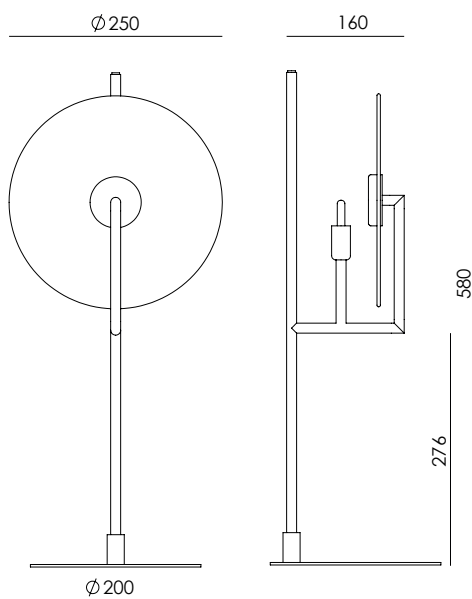

# ERTO

S1257

Pepe Fornas  
Design 2020

EN

<b>MATERIALS</b>	Metal
<b>FINISHES</b>	<b>Metal</b> Matt Black <b>Details</b> Matt Brass
<b>SPECIFICATIONS (UE)</b>	Bulb G9 (Included) 5W 500lm 2700K 220-240V, 50/60 Hz
<b>ENERGY LABEL</b>	E
<b>COMPATIBLE ACCESSORIES (NOT INCLUDED)</b>	Alabaster - 1096/25, Glass - 1223, Ceramic - 1097/20, Metal - 1038/25, Stripped metal -1089/25

ES

<b>MATERIALES</b>	Metal
<b>ACABADOS</b>	<b>Metal</b> Negro mate <b>Detalles</b> Oro mate
<b>ESPECIFICACIONES (UE)</b>	Bombilla G9 (Incluida) 5W 500lm 2700K 220-240V, 50/60 Hz
<b>ETIQUETA ENERGÉTICA</b>	E
<b>ACCESORIOS COMPATIBLES (NO INCLUIDOS)</b>	Alabastro - 1096/25, Cristal - 1223, Cerámica - 1097/20, Metal - 1038/25, Metal rayado-1089/25