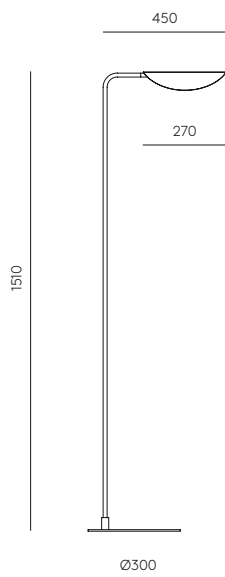

FICUS

P1243

JF Sevilla
Design 2017

EN

MATERIALS	Steel	
FINISHES	Metal Matt Black	Shade Matt Brass
SPECIFICATIONS (UE)	Bulb G9 (Included) 5W 450lm 2700K 220-240 V, 50/60 Hz	
ENERGY LABEL	E	

ES

MATERIALES	Acero	
ACABADOS	Metal Negro Mate	Tulipa Oro Mate
ESPECIFICACIONES (UE)	Bombilla G9 (Incluida) 5W 450lm 2700K 220-240 V, 50/60 Hz	
ETIQUETA ENERGÉTICA	E	

ICONS

*Bulb included B005/5W /
Bombilla incluida 8005/5W