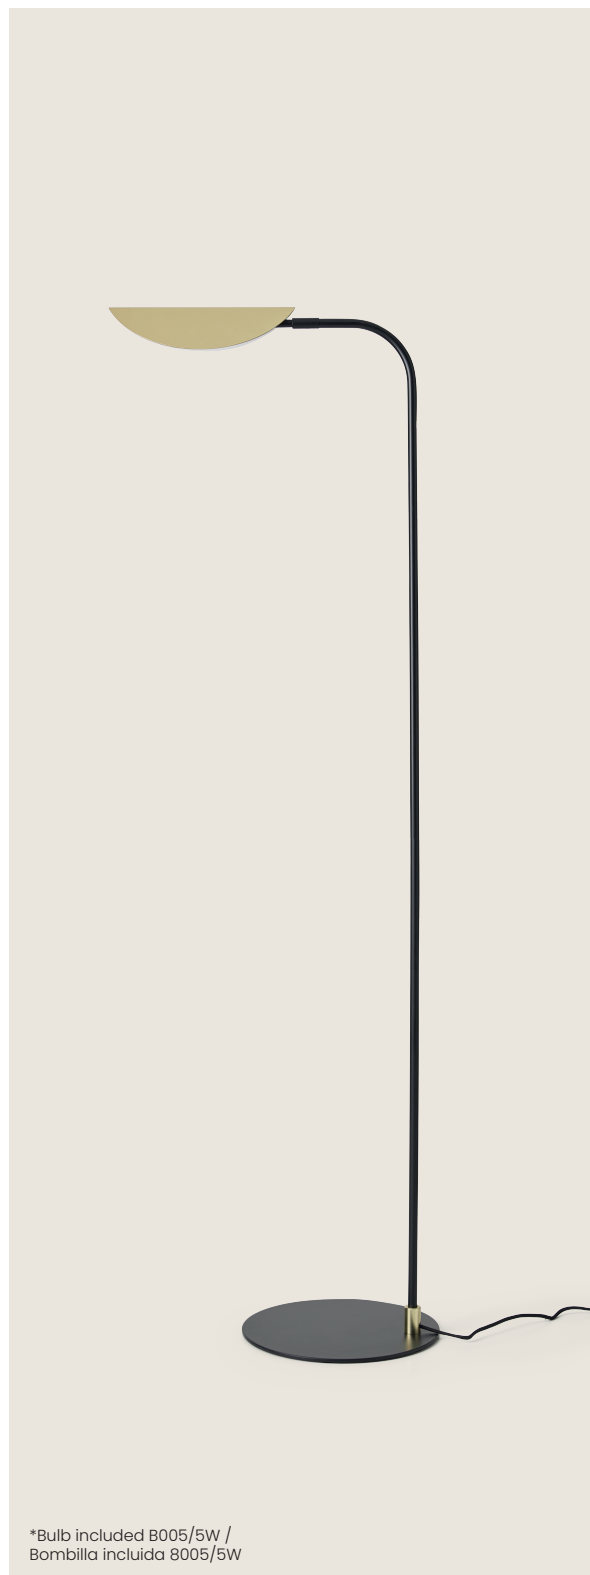

FICUS

P1243

JF Sevilla
Design 2017

EN

MATERIALS	Steel	
FINISHES	Metal Matt Black	Shade Matt Brass
SPECIFICATIONS (UE)	Bulb G9 (Included) 5W 450lm 2700K 220-240 V, 50/60 Hz	
ENERGY LABEL	E	

ES

MATERIALES	Acero	
ACABADOS	Metal Negro Mate	Tulipa Oro Mate
ESPECIFICACIONES (UE)	Bombilla G9 (Incluida) 5W 450lm 2700K 220-240 V, 50/60 Hz	
ETIQUETA ENERGÉTICA	E	

ICONS

*Bulb included B005/5W /
Bombilla incluida 8005/5W