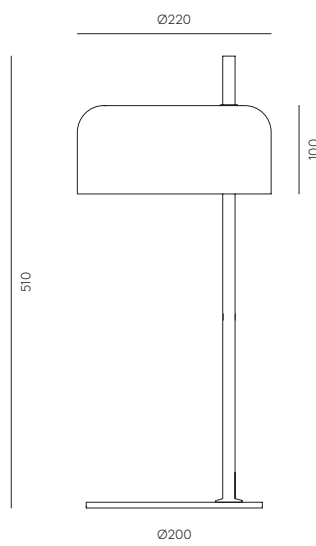

LALU

S1189

Jana Chang
Design 2013

Colour shade:
Green Tea

EN

MATERIALS	Steel	
FINISHES	Metal Chrome Matt Brass	Shade White
SPECIFICATIONS (UE)	E27 Max. 15W (Not included) 220-240 V, 50/60 Hz	
ENERGY LABEL	E	
RECOMMENDED BULB	B211 (7,9W)	

ES

MATERIALES	Acero	
ACABADOS	Metal Cromo Oro Mate	Tulipa Blanco
ESPECIFICACIONES (UE)	E27 Max. 15W (No incluida) 220-240 V, 50/60 Hz	
ENERGY LABEL	E	
RECOMMENDED BULB	B211 (7,9W)	

ICONS

* Color shade can be changed/
El color de la pantalla se puede modificar