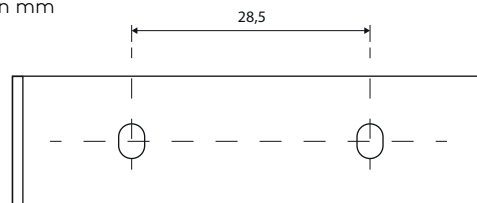

LAOS

A1053+1141

aromas

Power: 220-240 V 50/60 Hz 60 W

Medidas en mm
Measures in mm

Ⓑ X1

Ⓒ X1

Ⓓ X2