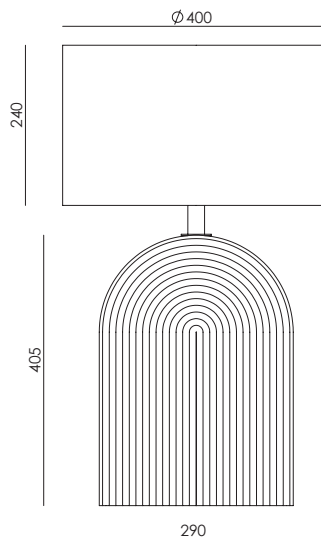

LOPO

NAC137

AC Studio
Design 2024

Colour ceramics:
Taupe

EN	MATERIALS Metal / Ceramics		
FINISHES	Metal Matt Black Matt White Matt Brass	Shiny Gold Chrome Satin Nickel	Ceramic (Hand painted) Colors palette
SPECIFICATIONS (UE)	E27 Max. 15W (not included) 220-240 V 50/60 Hz		
DIMMABLE OPTION	B211 9W (Dimmable) + Dimmer Consult price list		
ENERGY LABEL	E		

ES	MATERIALES Metal / Cerámica		
ACABADOS	Metal Negro Mate Blanco Mate Oro Mate Oro Brillo Cromo Níquel Satinado	Cerámica (Pintado a mano) Paleta de colores	
ESPECIFICACIONES (UE)	E27 Max. 15W (no incluida) 220-240 V 50/60 Hz		
POSIBILIDAD DE REGULACIÓN	B211 9W (Regulable) + Regulador Consultar tarifa de precios		
CLASIFICACIÓN ENERGÉTICA	E		