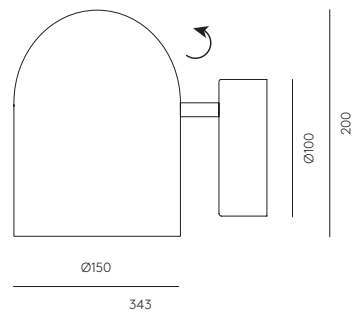

LUCA

A1237

AC Studio
Design 2017

EN	
MATERIALS	Steel
FINISHES	Metal Black
SPECIFICATIONS (UE)	E27 Max. 15W (Not included) 220-240 V, 50/60 Hz
ENERGY LABEL	E

ES	
MATERIALES	Metal
ACABADOS	Metal Negro
ESPECIFICACIONES (UE)	E27 Max. 15W (No incluida) 220-240 V, 50/60 Hz
CLASIFICACIÓN ENERGÉTICA	E