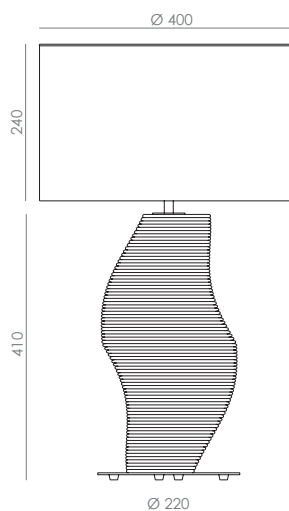

* Image shade 801011/41 not included/
Pantalla imagen 801011/41 no incluida