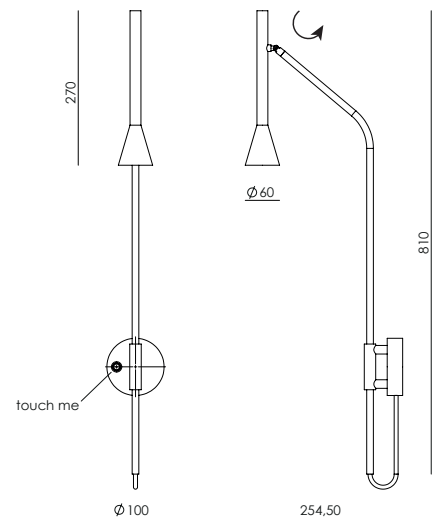

# LYB

A1274

Pepe Fornas  
Design 2019

<b>EN</b>	<b>MATERIALS</b>	Steel
	<b>FINISHES</b>	Body Matt Black
	<b>SPECIFICATIONS (UE)</b>	Led integrated 5W 450lm 2700K 220-240V/12 V, 50/60 Hz TRIAC Dimmable Touch me dimmable
	<b>ENERGY LABEL</b>	F

<b>ES</b>	<b>MATERIALES</b>	Acero
	<b>ACABADOS</b>	Metal Negro Mate
	<b>ESPECIFICACIONES (UE)</b>	Led integrado 5W 450lm 2700K 220-240V/12 V, 50/60 Hz TRIAC Regulable Touch me dimmable
	<b>CLASIFICACIÓN ENERGÉTICA</b>	F