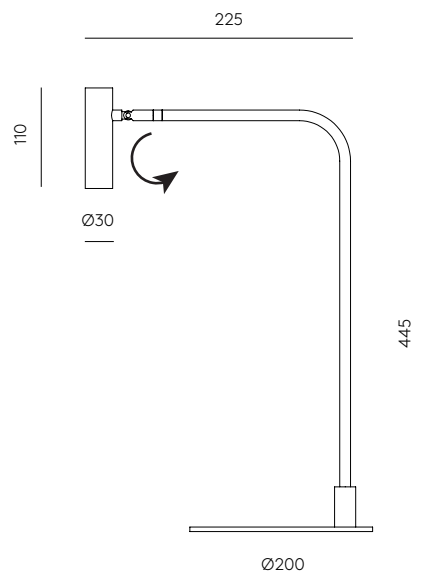

MAHO

S1254

JF Sevilla
Design 2020

EN

MATERIALS	Steel
FINISHES	Metal Matt black (body) Black / Matt brass (head and details)
SPECIFICATIONS (UE)	COB LED 5W 600lm 2700K 24V-220-240V, 50 / 60Hz, Dimmer on cable

ENERGY LABEL F

ES

MATERIALES	Metal
ACABADOS	Metal Negro mate (cuerpo) Negro / Oro mate (cabeza y detalles)
ESPECIFICACIONES (UE)	COB LED 5W 600lm 2700K 24V-220-240V, 50 / 60Hz, Regulable en cable

ETIQUETA ENERGÉTICA F