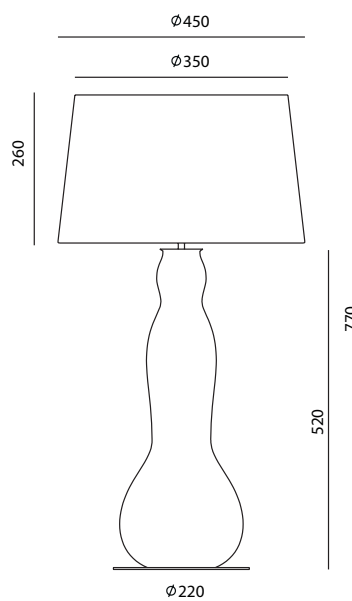

MELLY

NAC103

AC Studio
Design 2015

Colour glass:
Dark auburn

EN

MATERIALS	Metal / Glass		
FINISHES	Metal Matt Black Matt White Matt Brass	Shiny Gold Chrome Satin Nickel	Glass (Hand painted) Colors palette
SPECIFICATIONS (UE)	E27 Max. 15 W (not included) 220-240 V, 50/60 Hz		
DIMMABLE OPTION	B211 9W (Dimmable) + Dimmer Consult price list		
ENERGY LABEL	E		

ES

MATERIALES	Metal / Vidrio		
ACABADOS	Metal Negro Mate Blanco Mate Oro Mate Oro Brillo Cromo Níquel Satinado	Vidrio (Pintado a mano) Paleta de colores	
ESPECIFICACIONES (UE)	E27 Max. 15 W (no incluida) 220-240 V, 50/60 Hz		
POSIBILIDAD DE REGULACIÓN	B211 9W (Regulable) + Regulador Consultar tarifa de precios		
CLASIFICACIÓN ENERGÉTICA	E		