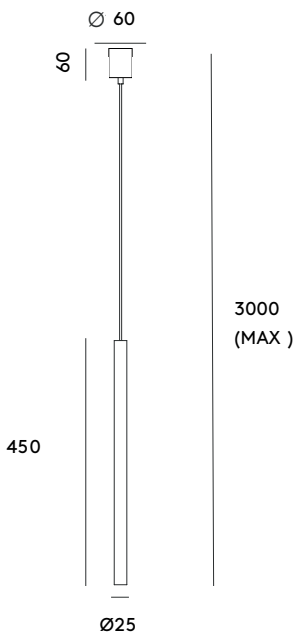

TEC

EN

**MATERIALS**

Steel

**FINISHES**

**Canopy, ring and cable:**

Black

**Body:**

Matt black

Matt White

Shiny Gold

Bronze

**SPECIFICATIONS (UE)**

Integrated COB Led  
3W - 3000K Dimmable  
12 V, 50/60 Hz  
IP20, Class I

**ENERGY LABEL**

A ++

ES

**MATERIALES**

Acero

**ACABADOS**

**Floron, aro y cable:**

Negro

**Cuerpo:**

Negro mate