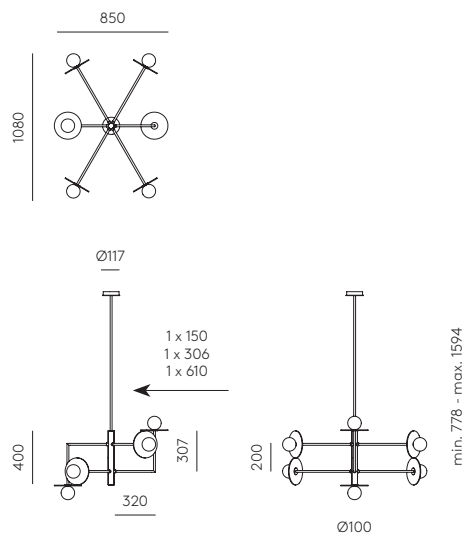

MIRO

C1289/6

AC Studio
Design 2021

EN

MATERIALS	Steel / Blown Glass	
FINISHES	Metal Matt Black	Shades Opal
SPECIFICATIONS (UE)	6 x G9 LED (included) 5W 2700lm 2700K 220-240V, 50/60 Hz	
ENERGY LABEL	E	
COMPATIBLE ACCESSORIES	Alabaster 1289/20/A Ceramic (20 ó 30 cm)	Glass 1223 (25 cm) Metalic disc 1289/20
ADJUSTABLE HEIGHT	The height is configured during the installation of the pendant, threading the different tubes (1 x 15cm + 1 x 30cm + 1 x 61cm)	

ES

MATERIALES	Acero / Vidrio Soplado	
ACABADOS	Metal Negro Mate	Tulipas Opal
ESPECIFICACIONES (UE)	6 x G9 LED (incluidas) 5W 2700lm 2700K 220-240V, 50/60 Hz	
ETIQUETA ENERGÉTICA	E	
ACCESORIOS COMPATIBLES	Alabastro 1289/20/A Cerámica (20 ó 30 cm)	Cristal 1223 (25 cm) Disco Metálico 1289/20
ALTURA REGULABLE	La altura se configura durante la instalacion del colgante, roscando los diferentes tubos (1 x 15cm + 1 x 30cm + 1 x 61cm)	