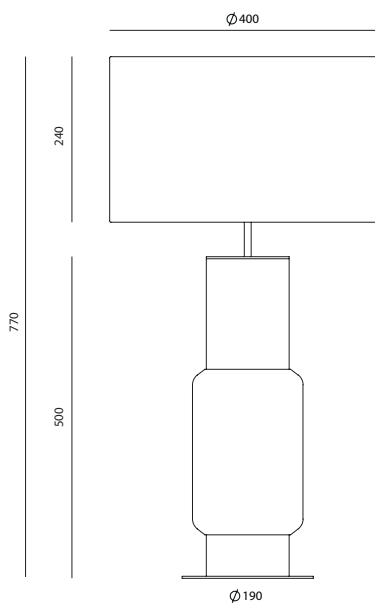

NOA

NAC110

AC Studio
Design 2016

Colour glass:
Vintage brown

EN

MATERIALS	Metal / Glass		
FINISHES	Metal Matt Black Matt White Matt Brass	Shiny Gold Chrome Satin Nickel	Glass (Hand painted) Colour palette
DIMMABLE OPTION	B211 9W (Dimmable) + Dimmer Consult price list		
SPECIFICATIONS (UE)	E27 Max. 15W (not included) 220-240 V, 50/60 Hz		
ENERGY LABEL	E		

ES

MATERIALES	Metal / Vidrio		
ACABADOS	Metal Negro Mate Blanco mate Oro mate	Oro brillo Cromo Niquel satinado	Vidrio (Pintada a mano) Paleta de colores
POSIBILIDAD DE REGULACIÓN	B211 9W (Regulable) + Regulador Consultar tarifa de precios		
ESPECIFICACIONES (UE)	E27 Max. 15W (no incluida) 220-240 V, 50/60 Hz		
CLASIFICACIÓN ENERGÉTICA	E		