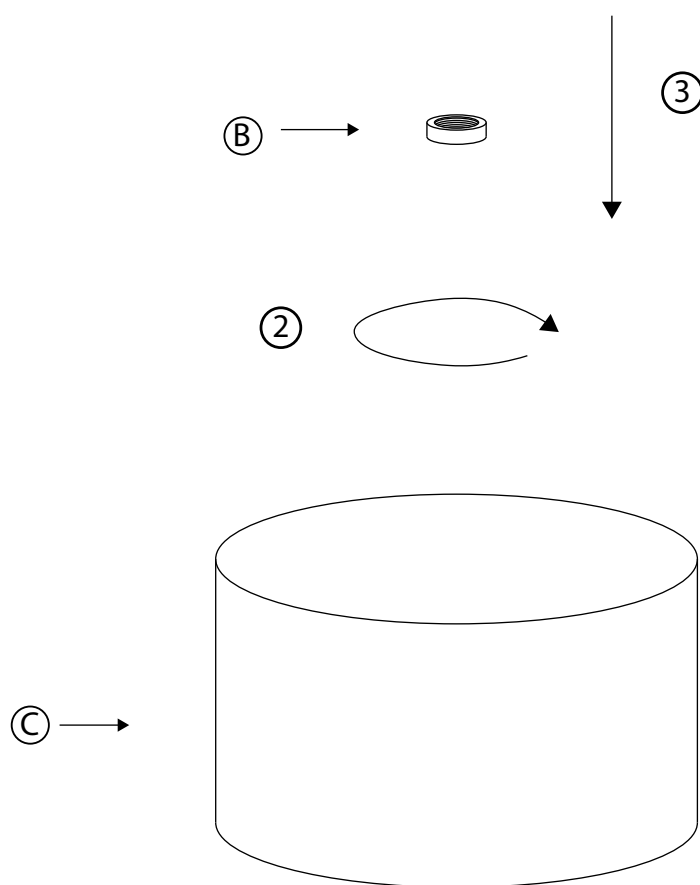

ONICA

NAC114

aromas

Power: 220-240 V 50/60 Hz 60 W

Ⓒ X 1*

Ⓑ X 1

Ⓐ X 1

***PANTALLA NO INCLUIDA**
SHADE NOT INCLUDED

ONICA

NAC114

aromas

①

Sobre la base colocar la pantalla/
Place the shade on the base

②

Roscar la pantalla para así bloquearla/
Screw down the shade to lock it

③