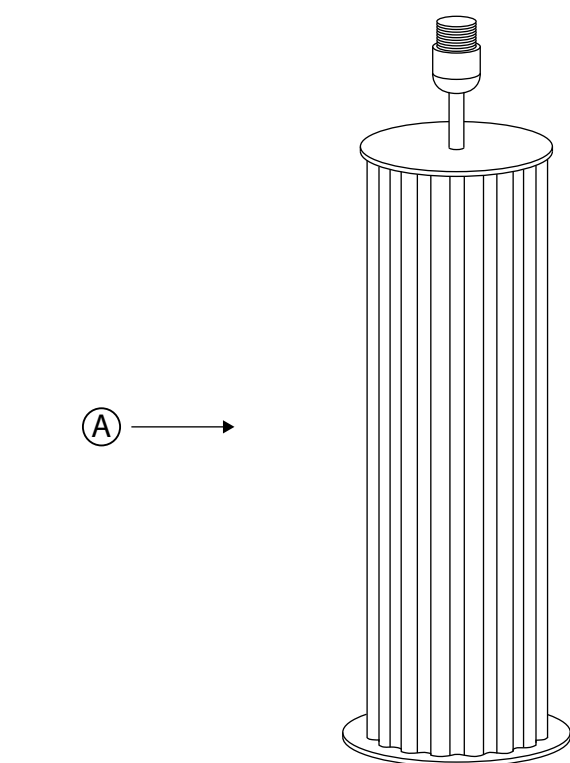

ONICA

NAC114

aromas

Power: 220-240 V 50/60 Hz 60 W

Ⓒ X 1*

Ⓑ X 1

Ⓐ X 1

***PANTALLA NO INCLUIDA**
SHADE NOT INCLUDED

ONICA

NAC114

aromas

①

Sobre la base colocar la pantalla/
Place the shade on the base

②

Roscar la pantalla para así bloquearla/
Screw down the shade to lock it

③