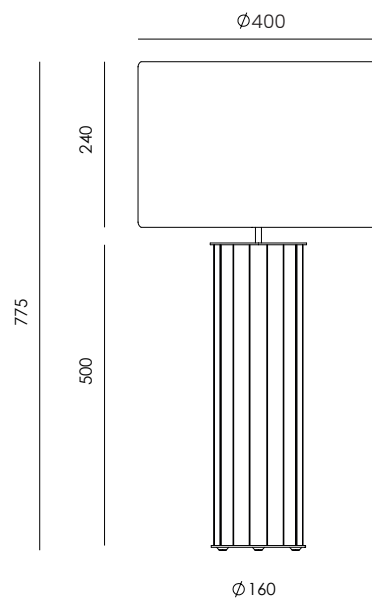

ONICA

NAC114

AC Studio
Design 2019

EN

MATERIALS	Metal / Ceramics												
FINISHES	<table><tr><td>Metal</td><td></td><td>Ceramic</td></tr><tr><td>Matt Black</td><td>Shiny Gold</td><td>(Hand painted)</td></tr><tr><td>Matt White</td><td>Chrome</td><td>Colour palette</td></tr><tr><td>Matt Brass</td><td>Satin Nickel</td><td></td></tr></table>	Metal		Ceramic	Matt Black	Shiny Gold	(Hand painted)	Matt White	Chrome	Colour palette	Matt Brass	Satin Nickel	
Metal		Ceramic											
Matt Black	Shiny Gold	(Hand painted)											
Matt White	Chrome	Colour palette											
Matt Brass	Satin Nickel												
DIMMABLE OPTION	B211 9W (Dimmable) + Dimmer Consult price list												
SPECIFICATIONS (UE)	E27 Max. 15W (not included) 220-240 V, 50/60 Hz												
ENERGY LABEL	E												

ES

MATERIALES	Metal / Cerámica															
ACABADOS	<table><tr><td>Metal</td><td></td><td>Cristal (Pintado a mano)</td></tr><tr><td>Negro mate</td><td>Cromo</td><td>Paleta color</td></tr><tr><td>Blanco mate</td><td>Níquel satin.</td><td></td></tr><tr><td>Oro mate</td><td></td><td></td></tr><tr><td>Oro brillo</td><td></td><td></td></tr></table>	Metal		Cristal (Pintado a mano)	Negro mate	Cromo	Paleta color	Blanco mate	Níquel satin.		Oro mate			Oro brillo		
Metal		Cristal (Pintado a mano)														
Negro mate	Cromo	Paleta color														
Blanco mate	Níquel satin.															
Oro mate																
Oro brillo																
OPCIÓN REGULABLE	B211 9W (Regulable) + Regulador Consultar tarifa de precios															
ESPECIFICACIONES (UE)	E27 Max. 15W (no incluida) 220-240 V, 50/60 Hz															
ETIQUETA ENERGÉTICA	E															