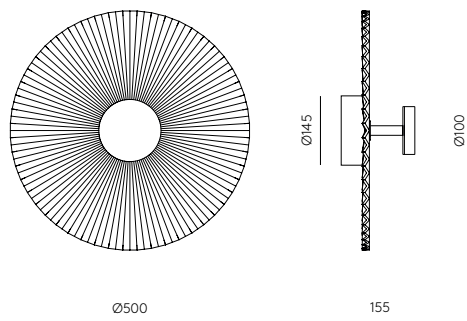

OSION

A1132

Colour hand painted:
Pale Pink

JF Sevilla
Design 2019

EN		
MATERIALS	Steel Resin	
FINISHES	Metal Matt Brass Matt Black Chrome	Resin White See color palette
SPECIFICATIONS (UE)	Led integrated TRIAC Dimmable 9W 900lm 2700K 24V · 220 · 240V, 50/60Hz IP20	
ENERGY LABEL	F	

ES		
MATERIALES	Acero Resina	
ACABADOS	Metal Oro mate Negro mate Cromo	Resina Blanco Ver paleta de colores
ESPECIFICACIONES (UE)	Led integrado Regulador TRIAC 9W 900lm 2700K 24V · 220 · 240V, 50/60Hz IP20	
CLASIFICACIÓN ENERGÉTICA	F	