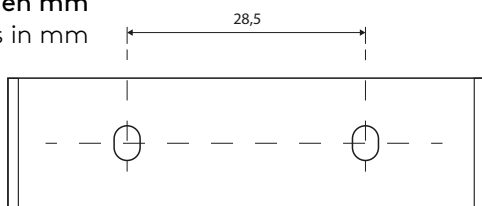

# aromas

Power: 220-240 V 50/60 Hz 60 W

Medidas en mm  
Measures in mm

Ⓑ X 1

Ⓒ X 2

Ⓐ X 1