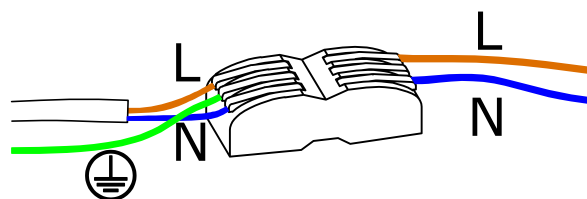

# aromas

Power: 220-240 V 50/60 Hz 60 W

Medidas en mm  
Measures in mm

Ⓑ X 1

Ⓒ X 2

Ⓐ X 1