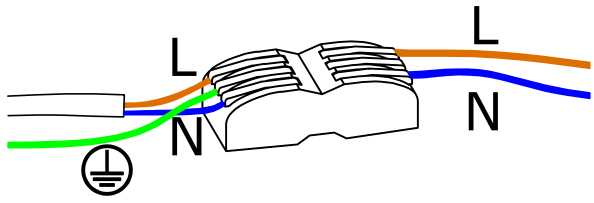

PTAN

C1154

aromas

1