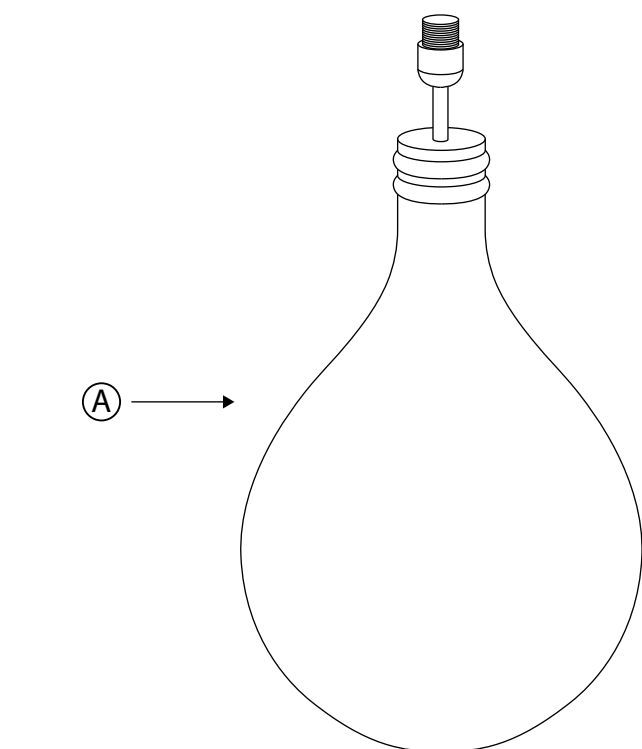

SAM

NAC093

aromas

Power: 220-240 V 50/60 Hz 60 W

Ⓒ X 1*

Ⓑ X 1

Ⓐ X 1

***PANTALLA NO INCLUIDA**
SHADE NOT INCLUDED

- ① **Sobre la base colocar la pantalla/**
Place the shade on the base
- ② **Roscar la pantalla para así bloquearla/**
Screw down the shade to lock it
- ③ **Colocar la bombilla /**
Install the bulb