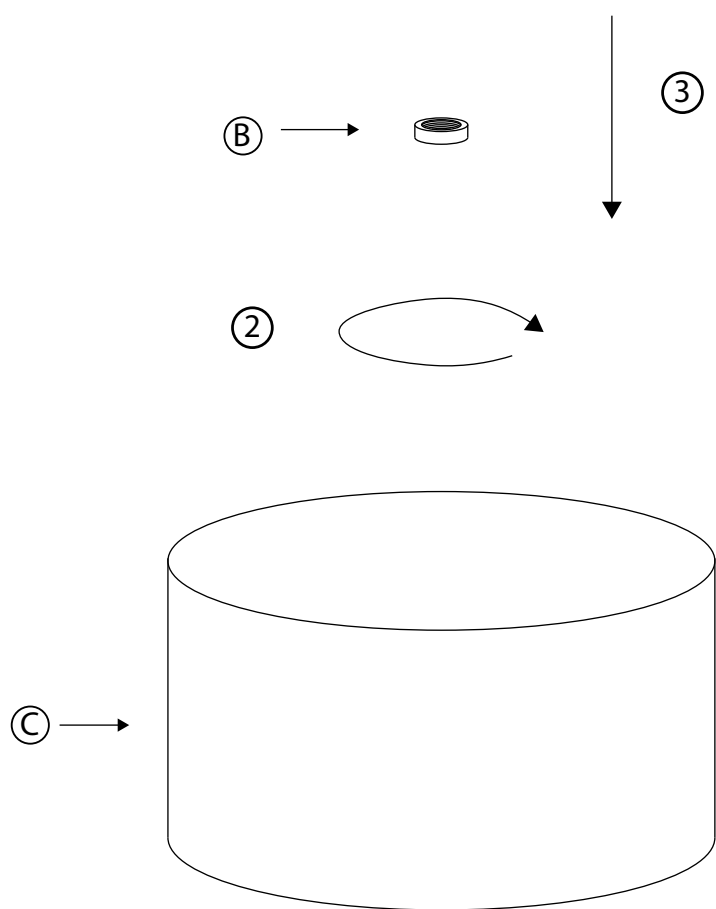

SAM

NAC093

aromas

Power: 220-240 V 50/60 Hz 60 W

Ⓒ X 1*

Ⓑ X 1

Ⓐ X 1

***PANTALLA NO INCLUIDA**
SHADE NOT INCLUDED

- ① **Sobre la base colocar la pantalla/**
Place the shade on the base
- ② **Roscar la pantalla para así bloquearla/**
Screw down the shade to lock it
- ③ **Colocar la bombilla /**
Install the bulb