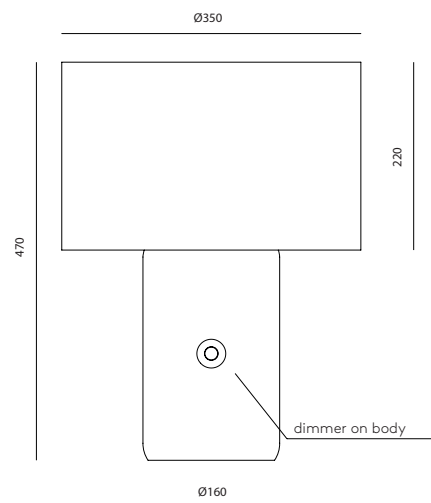

SAND

S1109

AC Studio
Design 2019

EN	
MATERIALS	Terrazzo
FINISHES	Terrazzo Grey
SPECIFICATIONS (UE)	E27 Max. 15W (not included) 220-240 V, 50/60 Hz Dimmer on body
ENERGY LABEL	E
RECOMMENDED BULB	B211/9W - Dimmable
ES	
MATERIALES	Terrazo
ACABADOS	Terrazo Gris
ESPECIFICACIONES (UE)	E27 Max. 15W (no incluida) 220-240 V, 50/60 Hz Regulable en cuerpo
ETIQUETA ENERGÉTICA	E
BOMBILLA RECOMENDADA	B211/9W - Regulable