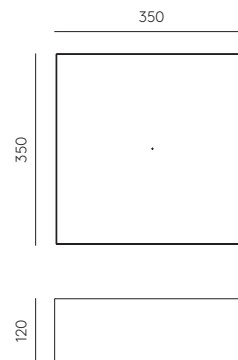

TAMB SQUARE

T1016

AC Studio
Design 2010

EN

MATERIALS	Fabric Cotton	
FINISHES	Fabric White Grey Black	Diffuser White
SPECIFICATIONS (UE)	2 x E27 Max. 15W (Not included) 220-240 V, 50/60 Hz	
ENERGY LABEL	E	

ES

MATERIALES	Loneta de Algodón	
ACABADOS	Tela Blanco Gris Negro	Difusor Blanco
ESPECIFICACIONES (UE)	2 x E27 Max. 15W (No incluida) 220-240 V, 50/60 Hz	
ETIQUETA ENERGÉTICA	E	

ICONS

* Bombillas recomendadas: B211 (7, 9W)
Recommended bulbs: B211 (7, 9W)