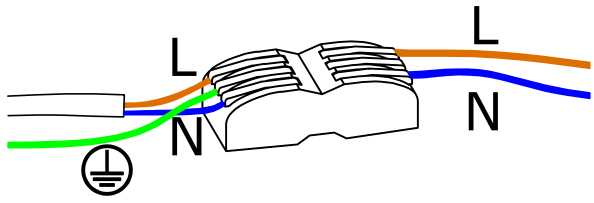

YOYO

C1222

aromas