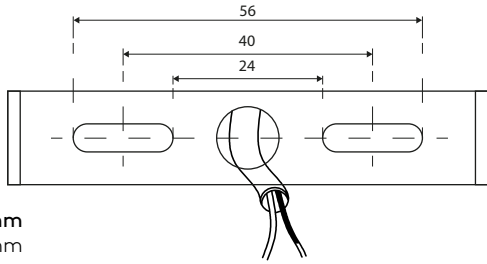

YOYO

C1222

aromas

Power: 220-240 V 50/60 Hz 3 W 3000K

Medidas en mm
Measures in mm

ⓑ X 1

ⓒ X 2

Ⓐ X 1