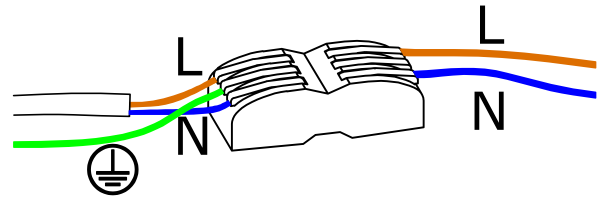

YOYO

C1222

aromas

Power: 220-240 V 50/60 Hz 3 W 3000K

Medidas en mm
Measures in mm

ⓑ X 1

ⓒ X 2

Ⓐ X 1