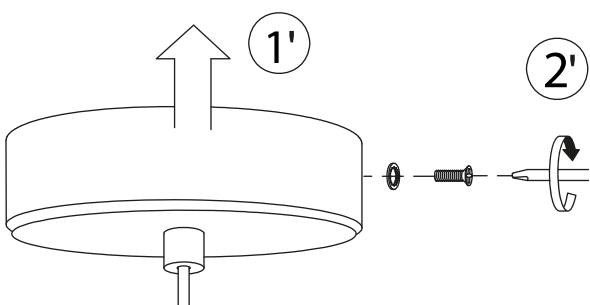

YOYO

C1222

aromas

1

2

3

4

5