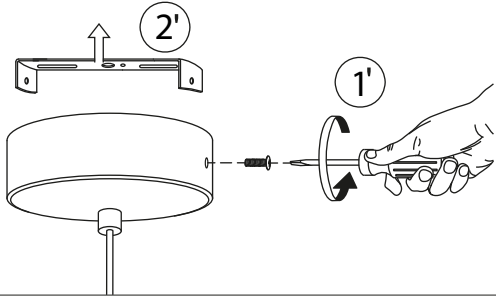

YOYO

C1222

aromas

1

2

3

4

5