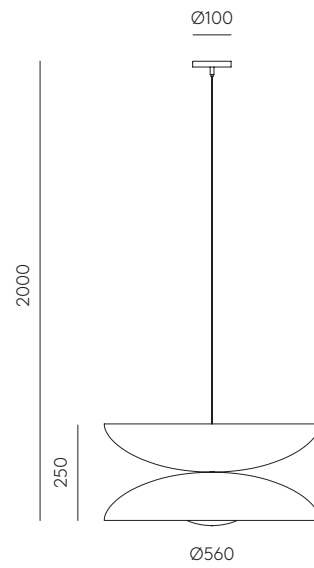

YOYO

C1222

Pepe Fornas
Design 2016

EN		
MATERIALS	Steel	
FINISHES	Metal Matt black	Diffuser Matt brass Matt Black
SPECIFICATIONS (UE)	G9 Led Bulbs (Included) 3 x 3W - 2700K 220-240 V, 50/60 Hz 810lm	
ENERGY LABEL	E	

ES		
MATERIALES	Acero	
ACABADOS	Metal Negro mate	Difusor Oro mate Negro Mate Blanco Mate
ESPECIFICACIONES (UE)	Bombillas G9 Led (Incluida) 3 x 3W - 2700K 220-240 V, 50/60 Hz 810lm	
CLASIFICACIÓN ENERGÉTICA	E	