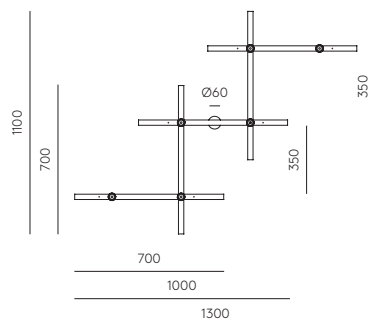

* Articulated structure (Accessories not included) /
Estructura articulable (Accesorios no incluidas).
* Bulbs: b038*4 + b035*2 / Bombillas: b038*4 +
b035*2.