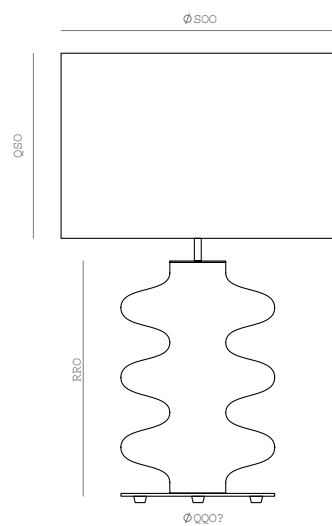

ADON

NAC119

AC Studio
Design 2020

Colour ceramics:
Terracotta

EN

MATERIALS	Metal / Ceramics		
FINISHES	Metal Matt Black Matt White Matt Brass	Shiny Gold Chrome Satin Nickel	Ceramic (Hand painted) Colour palette
DIMMABLE OPTION	B211 9W (Dimmable) + Dimmer Consult price list		
SPECIFICATIONS (UE)	E27 Max. 15W (not included) 220-240 V, 50/60 Hz		
ENERGY LABEL	E		

ES

MATERIALES	Metal / Cerámica		
ACABADOS	Metal Negro Mate Blanco mate Oro mate	Oro brillo Cromo Níquel satinado	Cerámica (Pintada a mano) Paleta de colores
POSIBILIDAD DE REGULACIÓN	B211 9W (Regulable) + Regulador Consultar tarifa de precios		
ESPECIFICACIONES (UE)	E27 Max. 15W (no incluida) 220-240 V, 50/60 Hz		
CLASIFICACIÓN ENERGÉTICA	E		