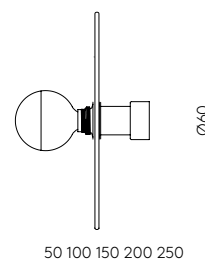

ALBA

A1053+1096

JF Sevilla
Design 2018

EN

MATERIALS	Steel / Ceramic
FINISHES	Metal Shinny Gold / Chrome / White / Black
SPECIFICATIONS (UE)	E27 Max. 15W (Not included) 220-240 V, 50/60 Hz, IP20, Class I
ENERGY LABEL	E
BULB IMAGE	B038/GOLD
DISC SIZE	200 - 300 mm

ES

MATERIALES	Acero / Cerámica
ACABADOS	Metal Oro brillo / Cromo / Blanco / Negro
ESPECIFICACIONES (UE)	E27 Max. 15W (No incluido) 220-240 V, 50/60 Hz, IP20, Class I
CLASIFICACIÓN ENERGÉTICA	E
BOMBILLA IMAGEN	B038/ORO
TAMAÑO DISCO	250 - 350 mm