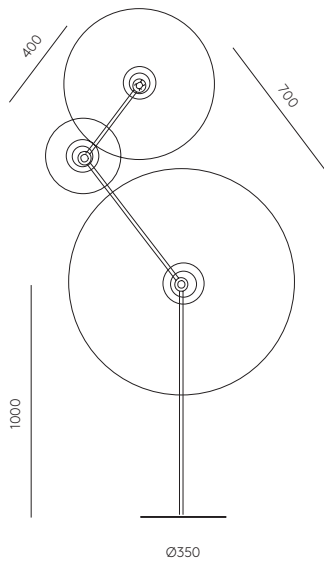

ARTIC

P1256

Pepe Fornas
Design 2020

EN		
MATERIALS	Steel	
FINISHES	Metal Matt black	Lampholder Matt brass
ACCESSORIES	Image reference accessory 1135 - 30, 60, 90 cm (Not included)	
SPECIFICATIONS (UE)	3 x E27 15W Max. (Bulbs not included) 220-240 V, 50/60 Hz	
ENERGY LABEL	E	

ES		
MATERIALES	Acero	
ACABADOS	Metal Negro mate	Portalámparas Oro mate
ACCESORIOS	Accesorio imagen 1135 - 30,60, 90 cm (No incluido)	
ESPECIFICACIONES (UE)	3 x E27 15W Max. (Bombillas no incluidas) 220-240 V, 50/60 Hz	
ETIQUETA ENERGÉTICA	E	

ICONS

Colour metal:
Mustard / Nude / Green leaf

*Bombilla recomendada B033/COB.
Recommended bulb B033/COB.
Image bulb/ Bombilla de la imagen B033/COB