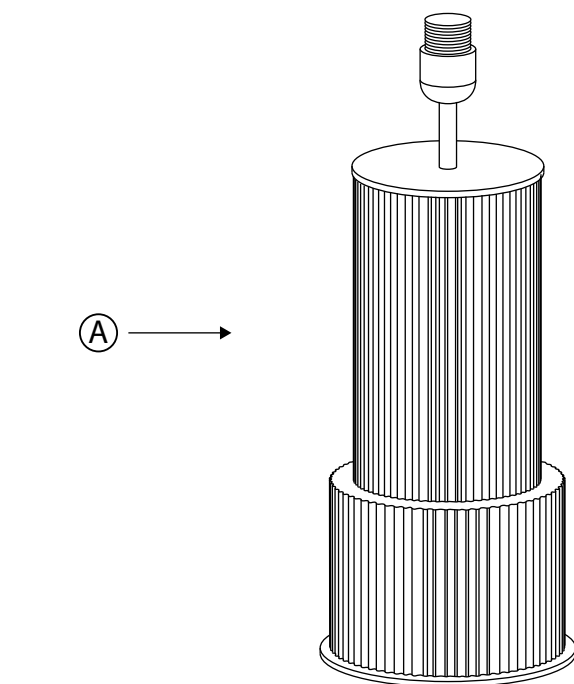

ATINA

NAC115

aromas

Power: 220-240 V 50/60 Hz 60 W

Ⓒ X 1*

Ⓑ X 1

Ⓐ X 1

***PANTALLA NO INCLUIDA**
SHADE NOT INCLUDED

ATINA

NAC115

aromas

- ① **Sobre la base colocar la pantalla/**
Place the shade on the base
- ② **Roscar la pantalla para así bloquearla/**
Screw down the shade to lock it
- ③ **Colocar la bombilla /**
Install the bulb