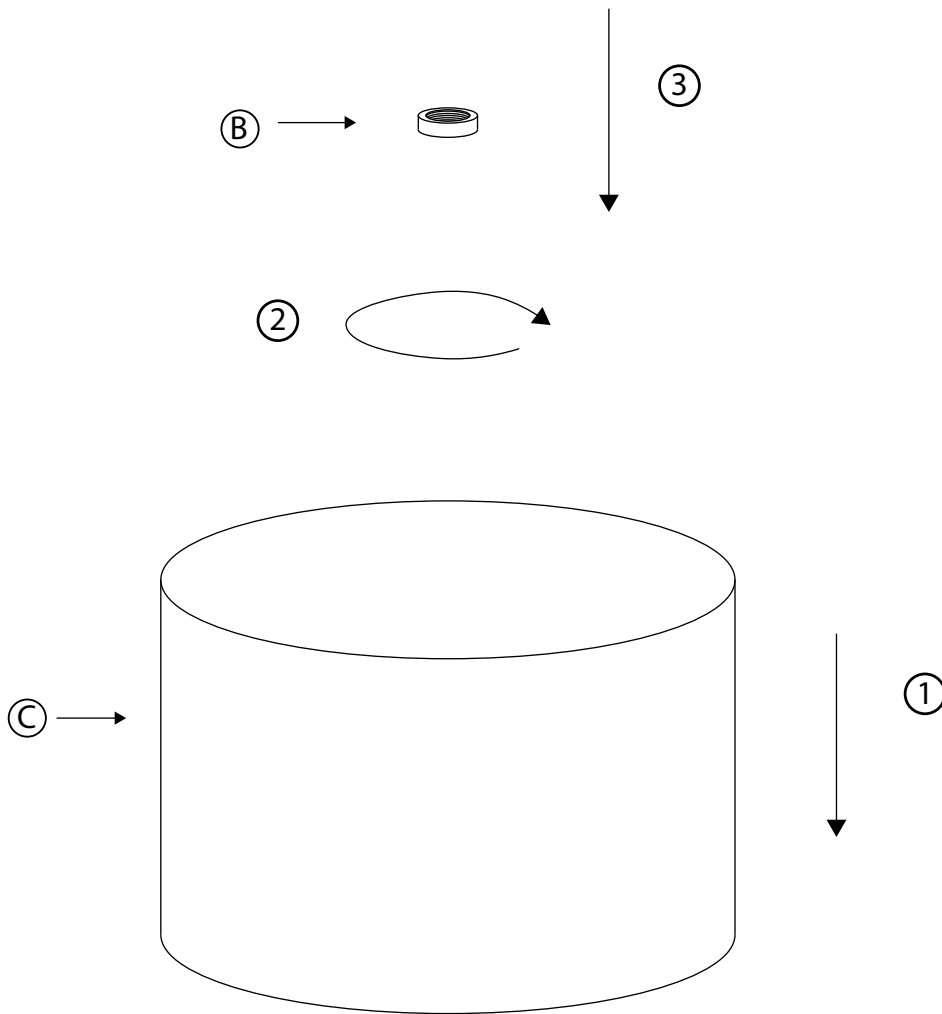

ATINA

NAC115

aromas

Power: 220-240 V 50/60 Hz 60 W

Ⓒ X 1*

Ⓑ X 1

Ⓐ X 1

***PANTALLA NO INCLUIDA**
SHADE NOT INCLUDED

ATINA

NAC115

aromas

- ① **Sobre la base colocar la pantalla/**
Place the shade on the base
- ② **Roscar la pantalla para así bloquearla/**
Screw down the shade to lock it
- ③ **Colocar la bombilla /**
Install the bulb